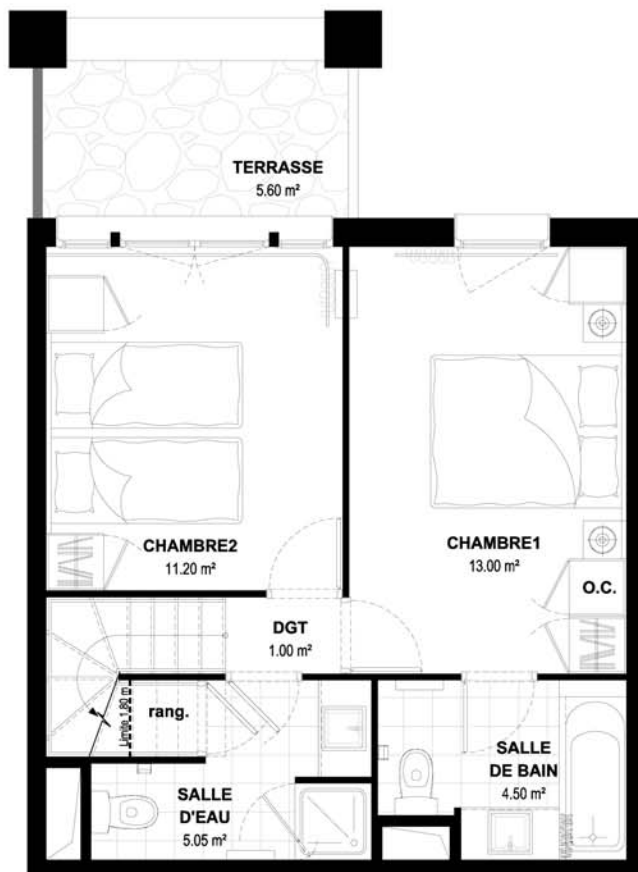

NIVEAU +2

NIVEAU +1

NIVEAU +0

NIVEAU -1

NIVEAU -2

3 PIECES 2 BEDROOMS

Número d'unité : Unit number :	229	Nombre d'unités : Quantity of units :	1	Superficie : m²	69.35
Type d'appartement : Unit type :	3 PIÈCES	Échelle : Scale :	1 : 50	Area : sq ft	746.50
				Sup. < 1.80 m : m²	
				Area < 6 pi : sq ft	

* Des modifications sont susceptibles d'être apportées à ce plan en fonction des nécessités techniques de la réalisation tant ce qui concerne les dimensions libres que l'équipement. Les retombées, faux plafonds sont figurés à titre indicatif, ainsi que l'emplacement des équipements. *

* This plan is liable to be modified to meet technical requirements during its realization, both in terms of open dimensions and facilities. Drops and false ceilings as well as position of furnishings are provided for guidance only. *